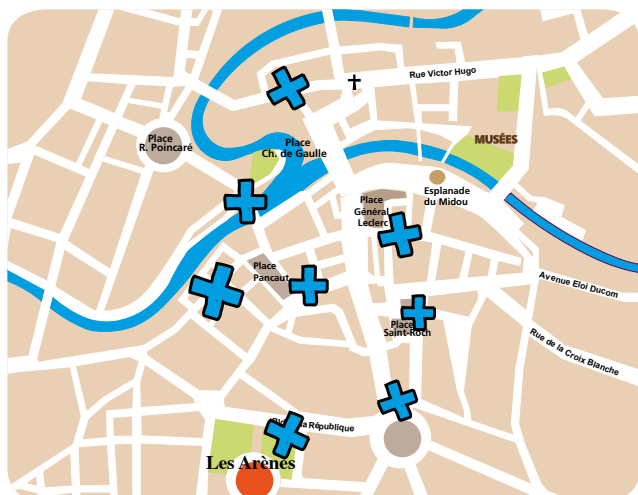

C'EST VOTRE JOUR DE CHANCE

Les canipoches sont là !

Des distributeurs
de sacs pour ramasser
les déjections canines
sont à votre disposition

*Ensemble,
préservons
nos espaces de vie*

SERVEZ-VOUS

MONT
de
MARSAN

Allo Mairie : 0 800 40 10 40

Service Propreté : 05 58 06 69 55

LA PROMENADE CITOYENNE EN 6 LEÇONS

1 / Habituez votre chien à aller directement dans le caniveau pour faire ses besoins.

2 / Prenez un sac dans les distributeurs de canipoches

3 / En attendant que l'habitude s'installe, au premier signe "d'en- vie", entraînez-le dans le caniveau. Félicitez-le lorsqu'il l'atteint. Dès qu'il a terminé, félicitez-le encore !

4 / Dès que le "petit accident" est là, prenez la canipoche. Placez votre main dedans.

5 / Ramassez la crotte

6 / Retournez le sac sur lui-même comme un gant, faites un nœud et jetez l'ensemble dans la corbeille placée sous les distributeurs canipoches.

AIDEZ VOTRE CHIEN A DEVENIR UN "PARFAIT CHIEN DE VILLE"