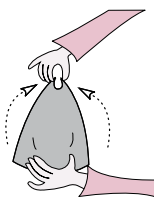

Allo Mairie : 0 800 40 10 40

Service Propreté : 05 58 06 69 55

LA PROMENADE CITOYENNE EN 6 LEÇONS

1 / Habituez votre chien à aller directement dans le caniveau pour faire ses besoins.

2 / Prenez un sac dans les distributeurs de canipoches

3 / En attendant que l'habitude s'installe, au premier signe "d'en- vie", entraînez-le dans le caniveau. Félicitez-le lorsqu'il l'atteint. Dès qu'il a terminé, félicitez-le encore !

4 / Dès que le "petit accident" est là, prenez la canipoche. Placez votre main dedans.

5 / Ramassez la crotte

6 / Retournez le sac sur lui-même comme un gant, faites un nœud et jetez l'ensemble dans la corbeille placée sous les distributeurs canipoches.

AIDEZ VOTRE CHIEN A DEVENIR UN "PARFAIT CHIEN DE VILLE"