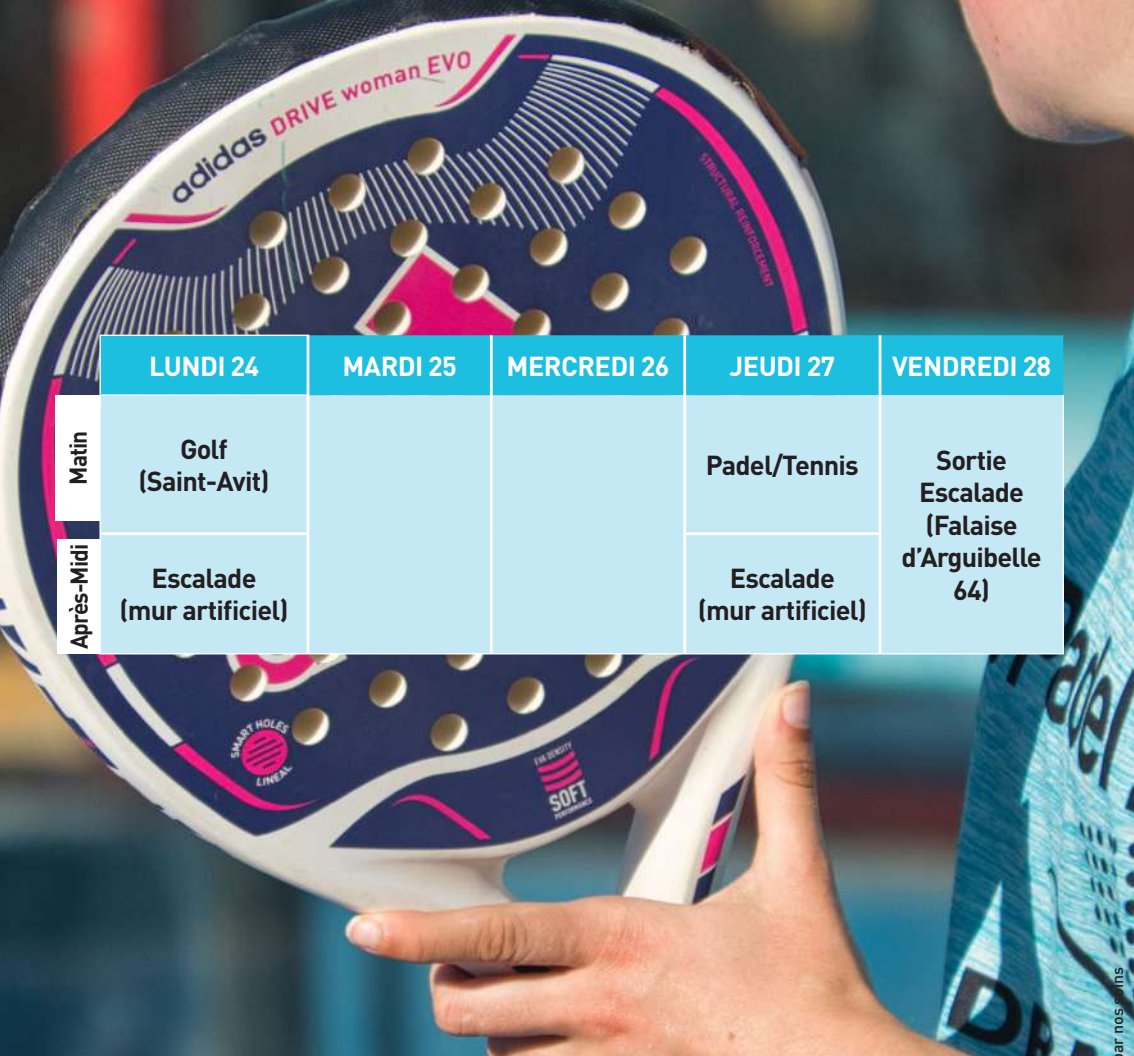

Ouverture public : du lundi au jeudi 8h30-12h et 14h-17h30 (vendredi 16h30)

**MONT**  
de  
**ARSAN**  
Service des Sports

	LUNDI 24	MARDI 25	MERCREDI 26	JEUDI 27	VENDREDI 28
Matin	Golf (Saint-Avit)			Padel/Tennis	Sortie Escalade (Falaise d'Arguibelle 64)
Après-Midi	Escalade (mur artificiel)			Escalade (mur artificiel)	